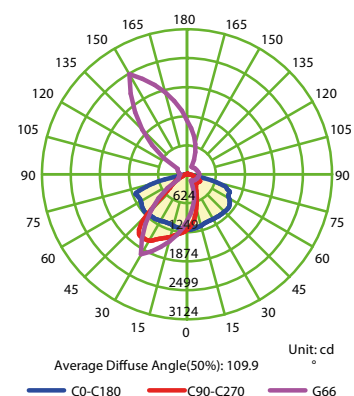

PL220-40 med Ljusrelä, 4510 lm, E-nr: 77 271 88
Armaturen tänds och släcker automatiskt vid ca 20 lux.

POLAB Street PL220 Teknisk information

• Armatur	PL220-30	PL220-40	PL220-60	PL222-40-ljusrelä
• Effekt	28.0 W	36.6 W	55.0 W	36.6 W
• Ljusflöde	3440 lm	4510 lm	6880 lm	4510 lm
• Ljusutbyte	122 lm/W	123 lm/W	125 lm/W	123 lm/W
• Ljuskälla	CREE LED			
• Färgtemperatur	4000 K standard			
• Färgåtergivning	RA>70			
• Livslängd	100 000 timmar			
• Temperatur	-40 till + 40° C			
• Drivdon	Optronic, Osram			
• Anslutningskabel	Förmonterad kabel 8 m			
• Kapslingsklass	IP66			
• Nätspänning	220-240 V / 50-60 Hz			
• Startström	120 A / 277 μ s			
• Optik	LEDiL NANO optik gatu och väg			
• Kupa	Härdatglas 5 mm			
• Vandalklass	IK10			
• Material	Högtryckspressgjuten aluminium			
• Färg	Ljus grå med högteknologiskt skydd			
• Underhåll	Insexnyckel 5 mm och 8 mm			
• Installation	Ø 48 eller 60 mm. Rekommenderad montagehöjd: 3 till 10 m			

Vi kan erbjuda andra högre effekter och optik för specifika ändamål. Kontakta oss gärna för mer info.

PL220 Måttskiss

Ljusintensitetsfördelningskurva

Armaturen är testad och enligt följande CE-standarder och direktivet LVD (lågvoltsdirektiv), EMC (elektromagnetisk-kompatibilitet) samt RoSH (direktivet angående förbud mot giftiga och hälsofarliga ingående komponenter).