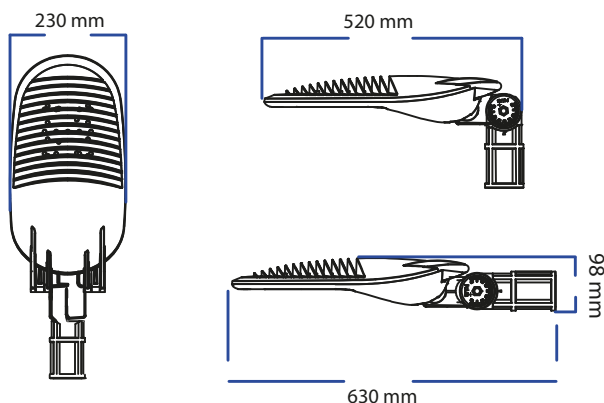

Ø48mm/
Ø60mm

Armaturfäste passar 48mm och 60mm stolpe/rör samt för vertikalt och horisontellt montage genom enkelt ställbart fäste med en isexskruv på armaturens utsida för ändring av armaturvinkel.

PL220-30, 28.0 W, 3440 lm, E-nr: 77 271 85
PL220-40, 36.6 W, 4510 lm, E-nr: 77 271 86
PL220-60, 55.0 W, 6880 lm, E-nr: 77 271 87

PL220-40 med Ljusrelä, 4510 lm, E-nr: 77 271 88
Armaturen tänds och släcker automatiskt vid ca 20 lux.

POLAB Street PL220 Teknisk information

• Armatur	PL220-30	PL220-40	PL220-60	PL222-40-ljusrelä
• Effekt	28.0 W	36.6 W	55.0 W	36.6 W
• Ljusflöde	3440 lm	4510 lm	6880 lm	4510 lm
• Ljusutbyte	122 lm/W	123 lm/W	125 lm/W	123 lm/W
• Ljuskälla	CREE LED			
• Färgtemperatur	4000 K standard			
• Färgåtergivning	RA>70			
• Livslängd	100 000 timmar			
• Temperatur	-40 till + 40° C			
• Drivdon	Optronic, Osram			
• Anslutningskabel	Förmonterad kabel 8 m			
• Kapslingsklass	IP66			
• Nätspänning	220-240 V / 50-60 Hz			
• Startström	120 A / 277 μ s			
• Optik	LEDiL NANO optik gatu och väg			
• Kupa	Härdatglas 5 mm			
• Vandalklass	IK10			
• Material	Högtryckspressgjuten aluminium			
• Färg	Ljus grå med högteknologiskt skydd			
• Underhåll	Insexnyckel 5 mm och 8 mm			
• Installation	Ø 48 eller 60 mm. Rekommenderad montagehöjd: 3 till 10 m			

Vi kan erbjuda andra högre effekter och optik för specifika ändamål. Kontakta oss gärna för mer info.

PL220 Måttskiss

Ljusintensitetsfördelningskurva

Armaturen är testad och enligt följande CE-standarder och direktivet LVD (lågvoltsdirektiv), EMC (elektromagnetisk-kompatibilitet) samt RoSH (direktivet angående förbud mot giftiga och hälsofarliga ingående komponenter).