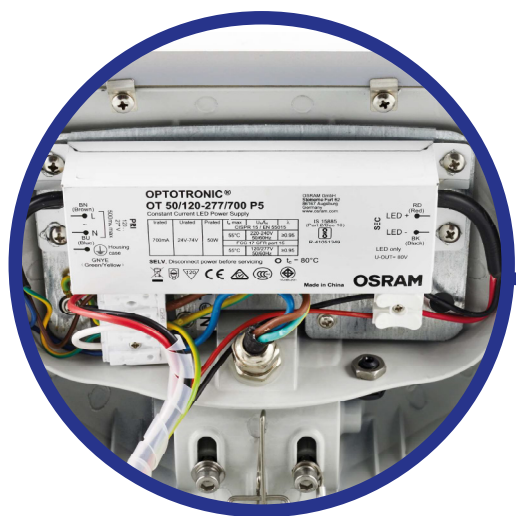

POLAB Street PL220 LED Serie

POLAB PL220 LED armaturer är utvecklade för att möta nya krav som ställs vid upphandlingar av ny trafikbelysning.

Detta säkerställer god ljuskvalité under många år framöver.

PL220 serien är utvecklad i samarbete med Hi Design samt ledande komponenttillverkare som Cree, Philips, Osram, Ledil, Wago.

4000K neutral vit	100 000 timmar	RoHS Compliant	CE	 3-10m
5 år funktionsgaranti	IP66	IK10	 Ø 48-60 mm	Klass II

Ø48mm/
Ø60mm

Armaturfäste passar 48mm och 60mm stolpe/rör samt för vertikalt och horisontellt montage genom enkelt ställbart fäste med en isexskruv på armaturens utsida för ändring av armaturvinkel.

PL220-30, 28.0 W, 3440 lm, E-nr: 77 271 85
PL220-40, 36.6 W, 4510 lm, E-nr: 77 271 86
PL220-60, 55.0 W, 6880 lm, E-nr: 77 271 87

PL220-40 med Ljusrelä, 4510 lm, E-nr: 77 271 88
Armaturen tänds och släcker automatiskt vid ca 20 lux.

POLAB Street PL220 Teknisk information

• Armatur	PL220-30	PL220-40	PL220-60	PL222-40-ljusrelä
• Effekt	28.0 W	36.6 W	55.0 W	36.6 W
• Ljusflöde	3440 lm	4510 lm	6880 lm	4510 lm
• Ljusutbyte	122 lm/W	123 lm/W	125 lm/W	123 lm/W
• Ljuskälla	CREE LED			
• Färgtemperatur	4000 K standard			
• Färgåtergivning	RA>70			
• Livslängd	100 000 timmar			
• Temperatur	-40 till + 40° C			
• Drivdon	Optronic, Osram			
• Anslutningskabel	Förmonterad kabel 8 m			
• Kapslingsklass	IP66			
• Nätspänning	220-240 V / 50-60 Hz			
• Startström	120 A / 277 μ s			
• Optik	LEDiL NANO optik gatu och väg			
• Kupa	Härdatglas 5 mm			
• Vandalklass	IK10			
• Material	Högtryckspressgjuten aluminium			
• Färg	Ljus grå med högteknologiskt skydd			
• Underhåll	Insexnyckel 5 mm och 8 mm			
• Installation	Ø 48 eller 60 mm. Rekommenderad montagehöjd: 3 till 10 m			