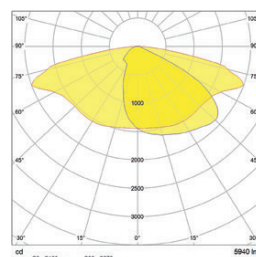

Artikel nr

V02040-3-Z
V03040-3-Z
V04040-3-Z
V06040-3-Z
V10040-3-Z

E-nr

7728875
7728876
7728877
7728878
7728879

VALDUR Standard Optik

IESNA Type 3. Medium (35.104.1017.85)

IESNA Type 3 Medium optik ger en medelbred ljusfördelning, och är idealisk för breda vägar, bostadsområden, parkeringsplatser och andra platser där det är viktigt att ljuset sprids jämnt över ett större område. Vi erbjuder flera olika typer av linser och optik.